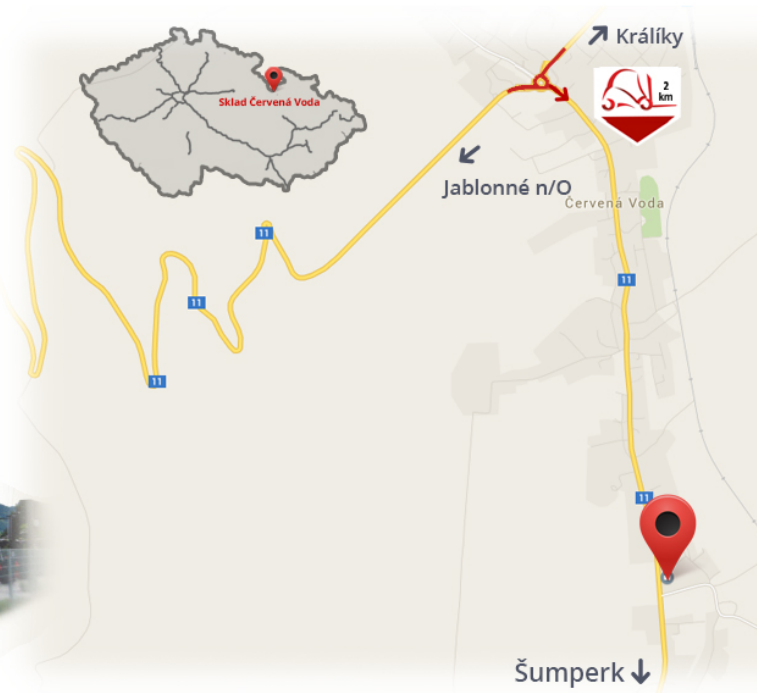

#CENA\_KC\_BEZ\_DPH# 21%

Ток **80 А**  
Напряжение **48В**

Примечания

## Склад #CERVENA\_VODA#

VZV GROUP s.r.o.  
561 61 Červená Voda 105  
#CESKA\_REPUBLIKA#  
WWW.VZVGROUP.COM