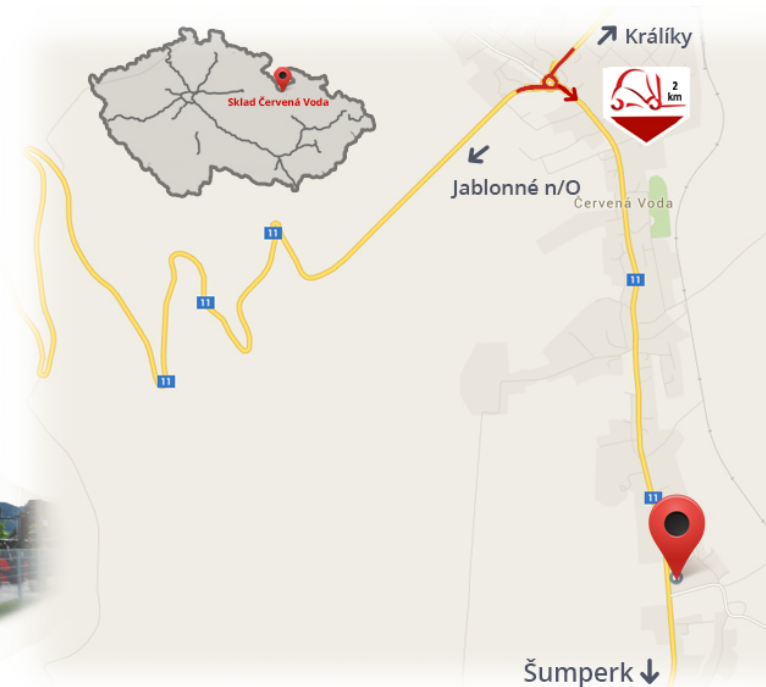

#CENA_KC_BEZ_DPH# 21%

Ток **120 А**
Напряжение **80В**

Примечания

Склад #CERVENA_VODA#

VZV GROUP s.r.o.
561 61 Červená Voda 105
#CESKA_REPUBLIKA#
WWW.VZVGROUP.COM