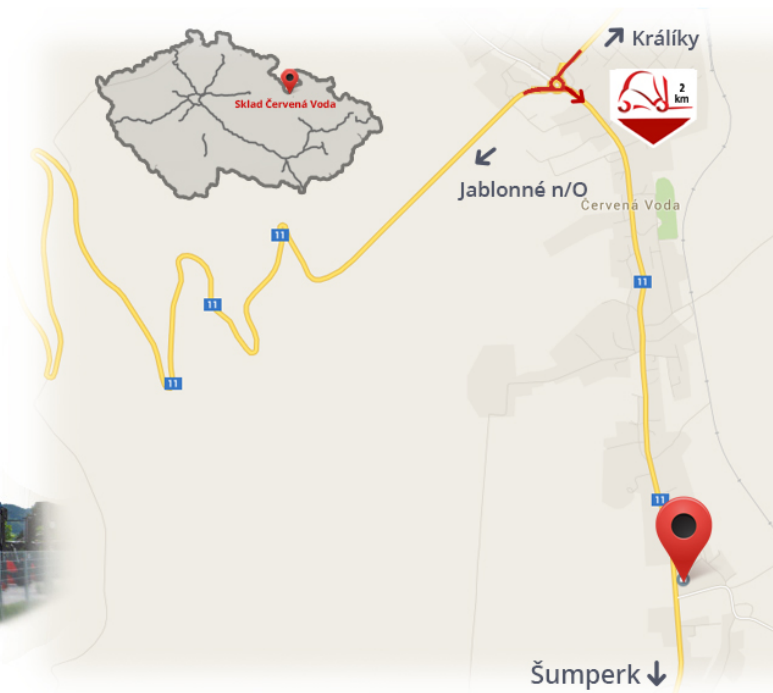

#CENA\_KC\_BEZ\_DPH# 21%

Ток **80 А**  
Напряжение **72В**

Примечания

**Склад #CERVENA\_VODA#**

VZV GROUP s.r.o.  
561 61 Červená Voda 105  
#CESKA\_REPUBLIKA#  
WWW.VZVGROUP.COM