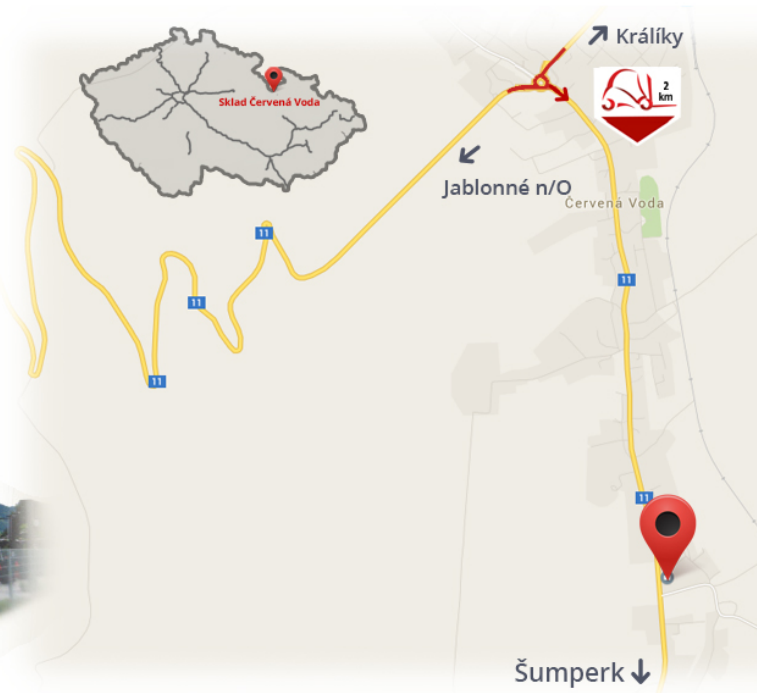

#CENA_KC_BEZ_DPH# 21%

Ток **100 А**
Напряжение **48В**

Примечания

Склад #CERVENA_VODA#

VZV GROUP s.r.o.
561 61 Červená Voda 105
#CESKA_REPUBLIKA#
WWW.VZVGROUP.COM