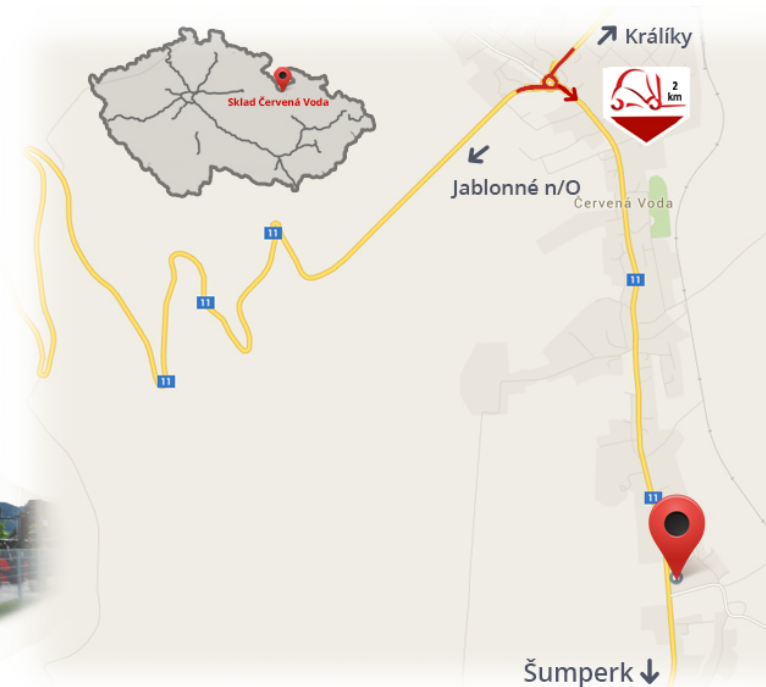

#CENA\_KC\_BEZ\_DPH# 21%

Ток **120 А**  
Напряжение **80В**

Примечания

**Склад #CERVENA\_VODA#**

VZV GROUP s.r.o.  
561 61 Červená Voda 105  
#CESKA\_REPUBLIKA#  
WWW.VZVGROUP.COM