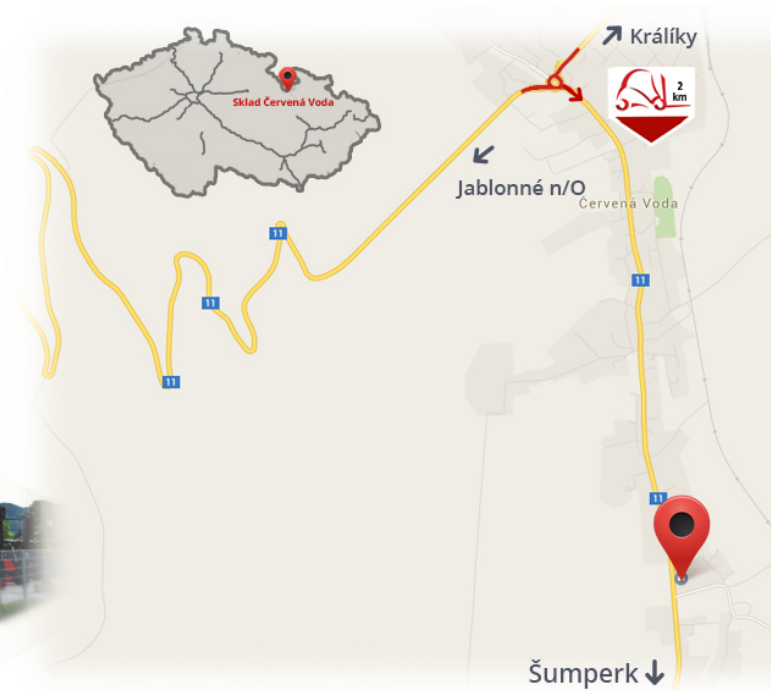

#CENA_KC_BEZ_DPH# 21%

Ток **160 А**
Напряжение **80В**

Примечания

Склад #CERVENA_VODA#

VZV GROUP s.r.o.
561 61 Červená Voda 105
#CESKA_REPUBLIKA#
WWW.VZVGROUP.COM