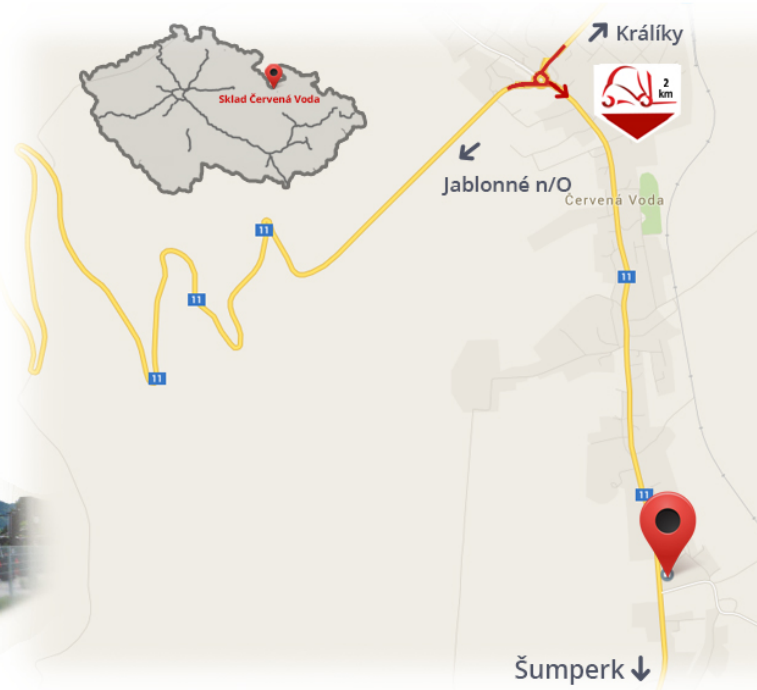

#CENA_KC_BEZ_DPH# 21%

Ток **40 А**
Напряжение **24В**

Примечания

Склад #CERVENA_VODA#

VZV GROUP s.r.o.
561 61 Červená Voda 105
#CESKA_REPUBLIKA#
WWW.VZVGROUP.COM