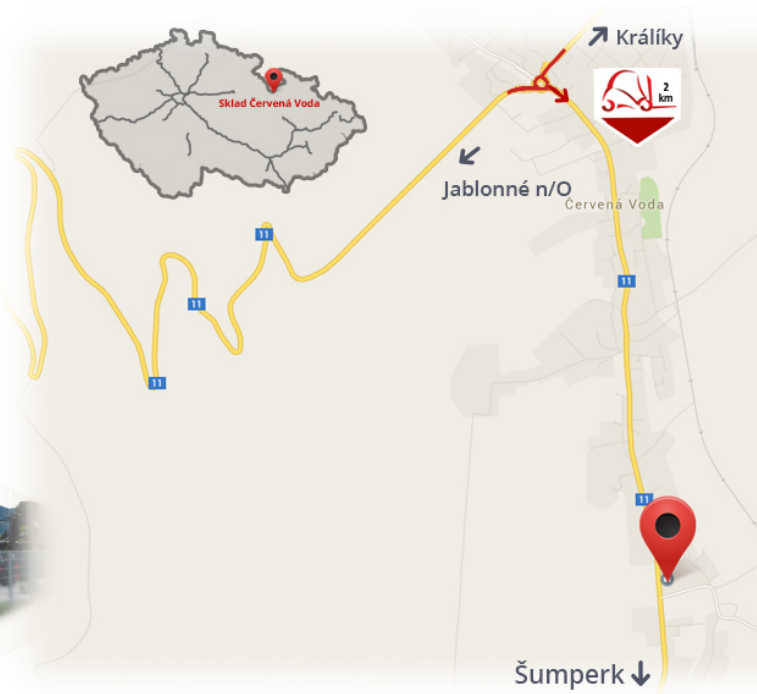

#CENA_KC_BEZ_DPH# 21% / пара

Грузоподъёмность	2000 кг
Ширина	80 мм
Высота	40 мм
Длина	2000 мм

Примечания

Склад #CERVENA_VODA#