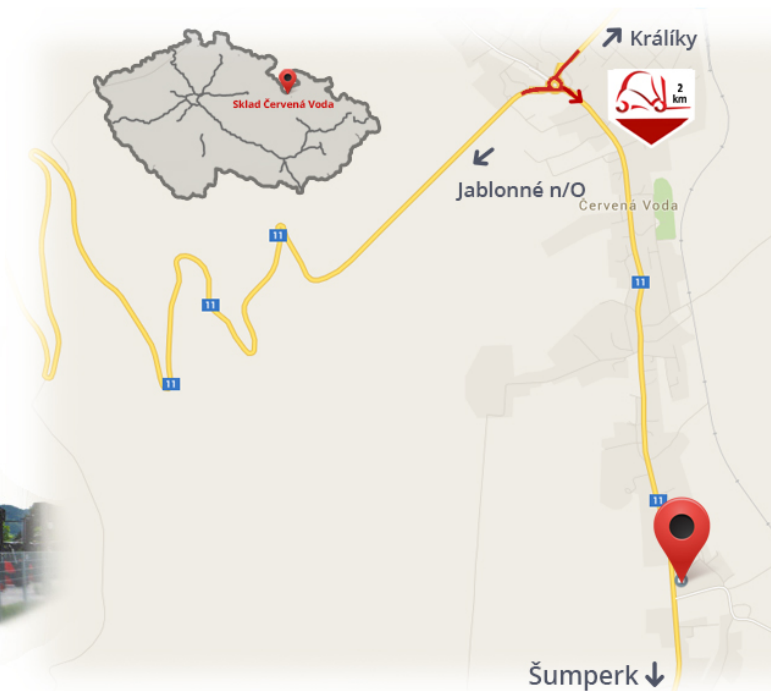

#CENA_KC_BEZ_DPH# 21% / пара

Грузоподъёмность	2500 кг
Ширина	100 мм
Высота	40 мм
Длина	2200 мм

Примечания

Склад #CERVENA_VODA#