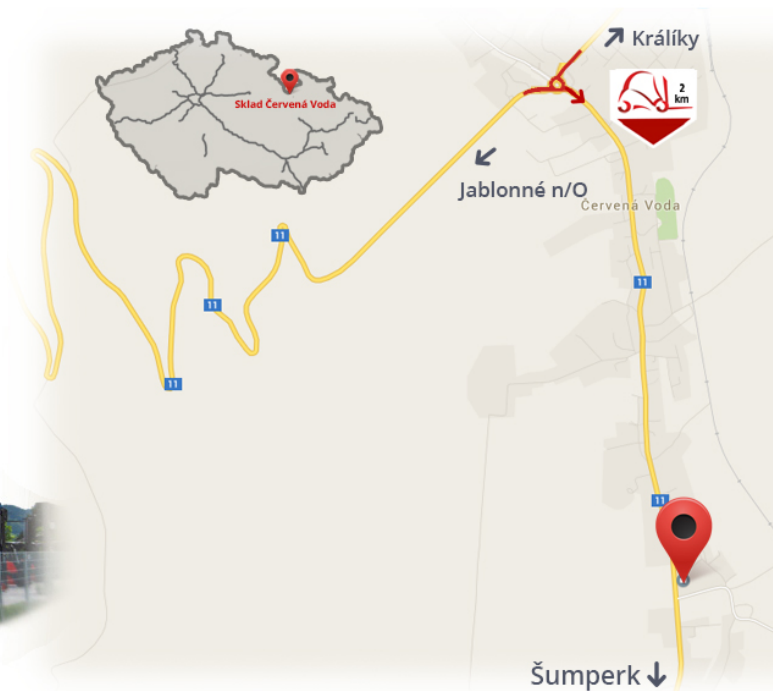

#CENA\_KC\_BEZ\_DPH# 21% / пара

Грузоподъёмность	<b>3300</b> кг
Ширина	<b>100</b> мм
Высота	<b>50</b> мм
Длина	<b>2000</b> мм

Примечания

**Склад #CERVENA\_VODA#**