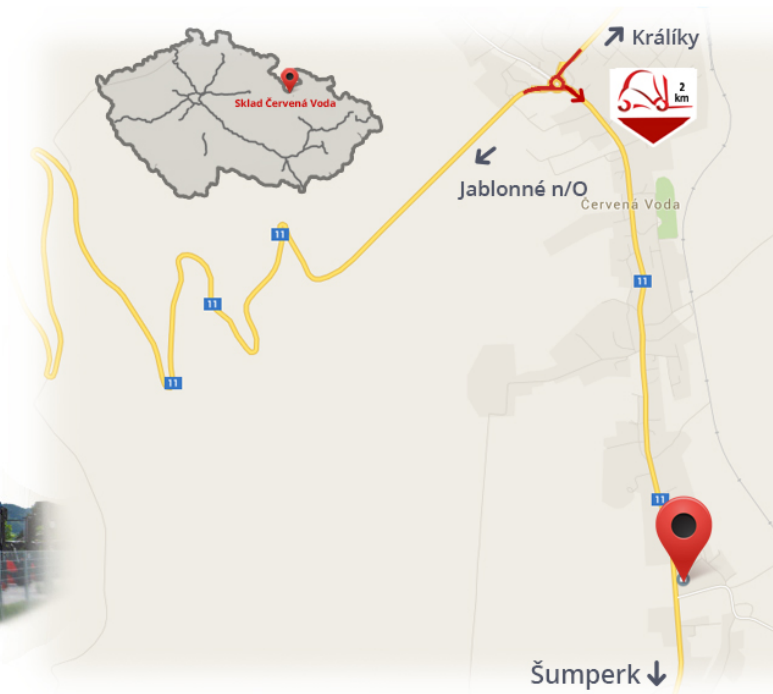

#CENA\_KC\_BEZ\_DPH# 21% / пара

Грузоподъёмность	<b>2000</b> кг
Ширина	<b>80</b> мм
Высота	<b>40</b> мм
Длина	<b>2000</b> мм

Примечания

**Склад #CERVENA\_VODA#**