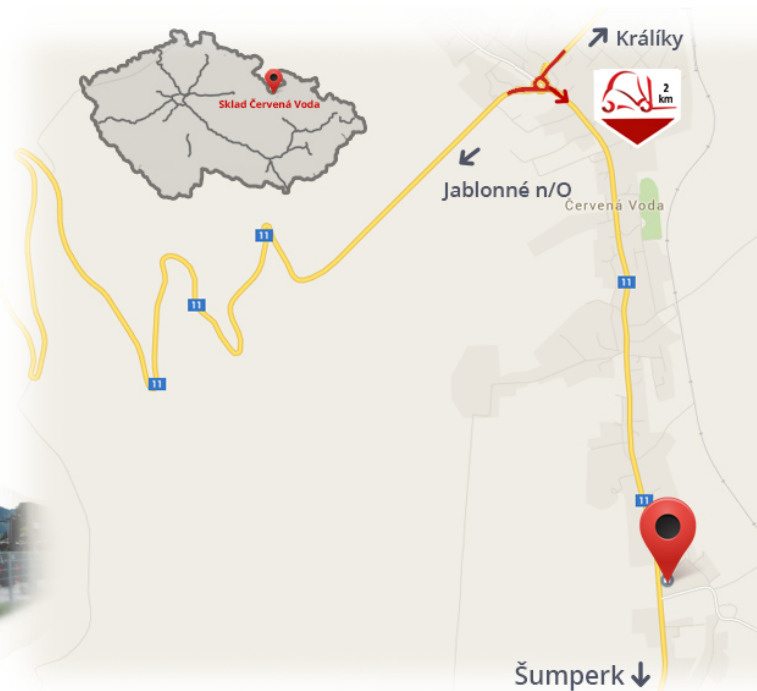

#CENA_KC_BEZ_DPH# 21% / пара

Грузоподъёмность	3300 кг
Ширина	100 мм
Высота	50 мм
Длина	2000 мм

Примечания

Склад #CERVENA_VODA#