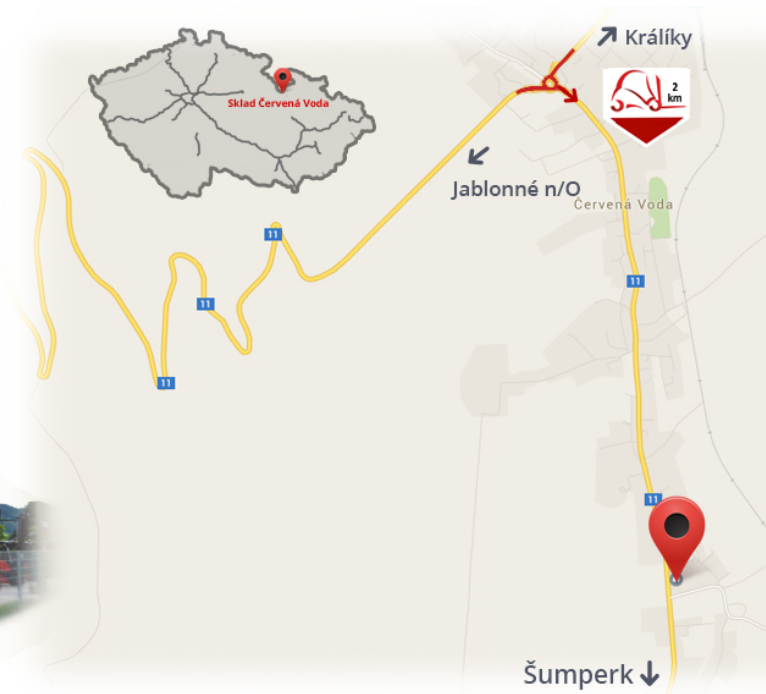

#CENA_KC_BEZ_DPH# 21% / пара

Грузоподъёмность	2000 кг
Ширина	80 мм
Высота	40 мм
Длина	2000 мм

Примечания

Склад #CERVENA_VODA#