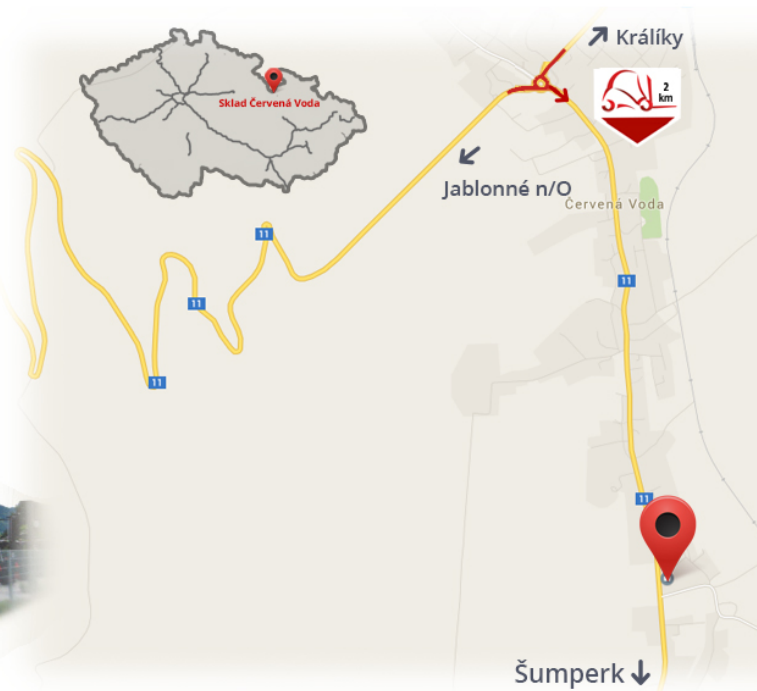

#CENA_KC_BEZ_DPH# 21% / пара

Грузоподъёмность	2000 кг
Ширина	80 мм
Высота	40 мм
Длина	2400 мм

Примечания

Склад #CERVENA_VODA#