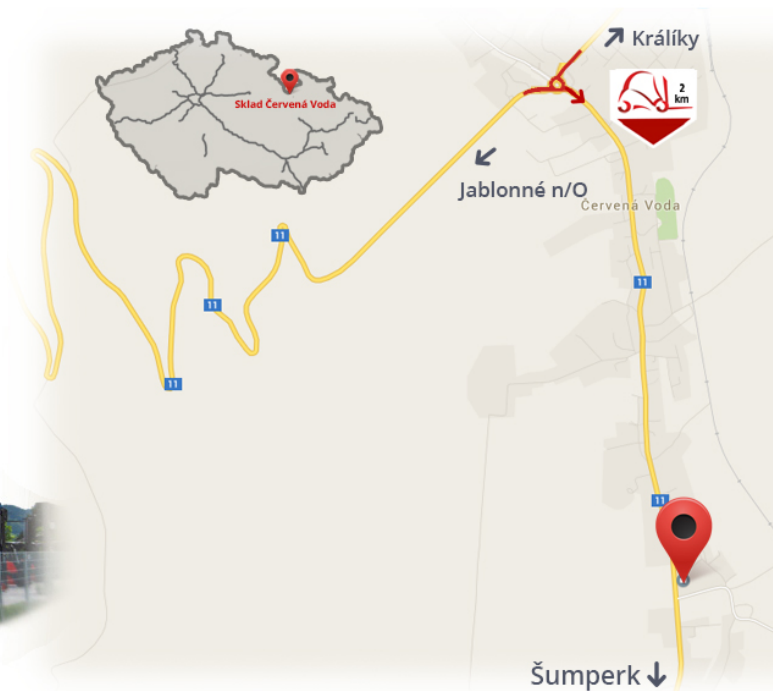

#CENA_KC_BEZ_DPH# 21% / пара

| | |
|------------------|----------------|
| Грузоподъёмность | 2500 кг |
| Ширина | 100 мм |
| Высота | 40 мм |
| Длина | 2200 мм |

Примечания

Склад #CERVENA_VODA#