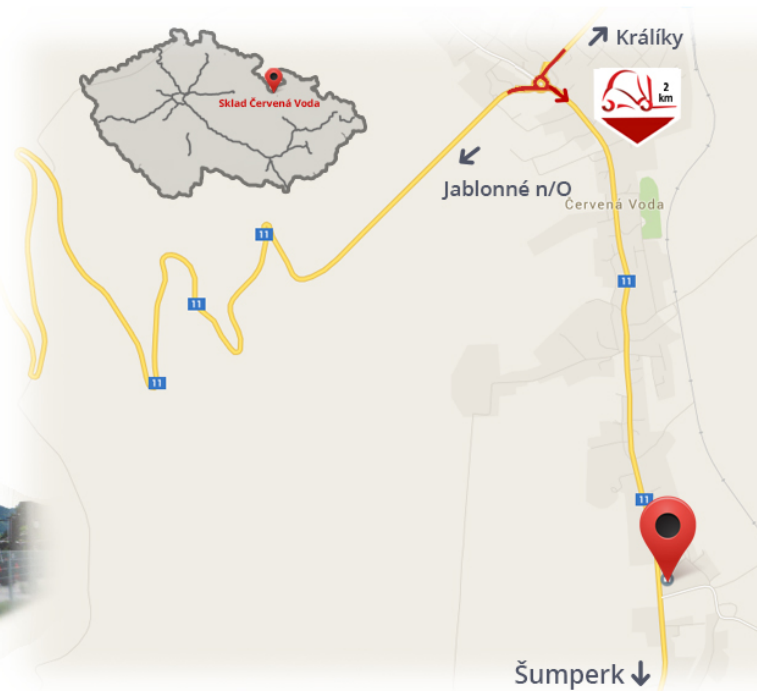

#CENA_KC_BEZ_DPH# 21% / пара

Грузоподъемность	2500 кг
Ширина	100 мм
Высота	40 мм
Длина	1600 мм

Примечания

Склад #CERVENA_VODA#