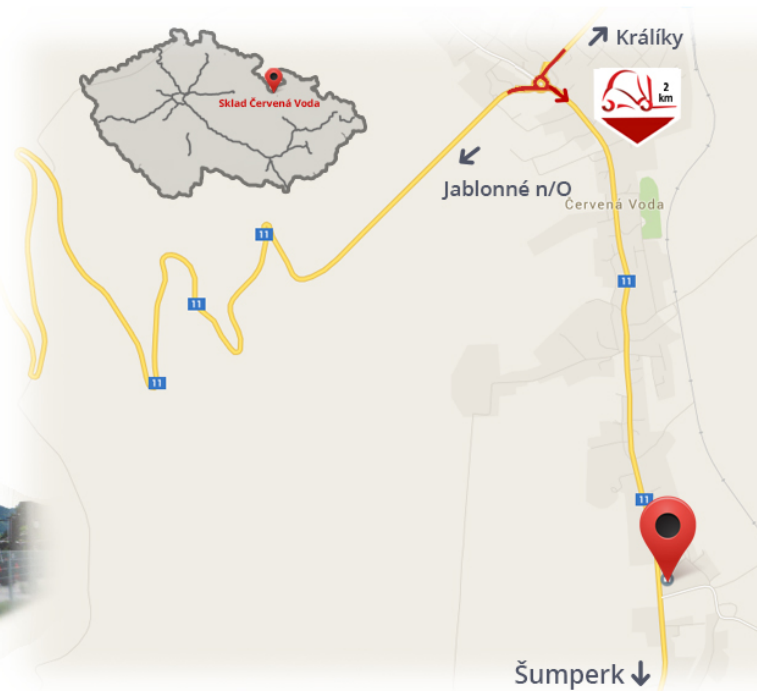

#CENA\_KC\_BEZ\_DPH# 21% / пара

Грузоподъёмность	<b>3300</b> кг
Ширина	<b>100</b> мм
Высота	<b>50</b> мм
Длина	<b>1600</b> мм

Примечания

**Склад #CERVENA\_VODA#**