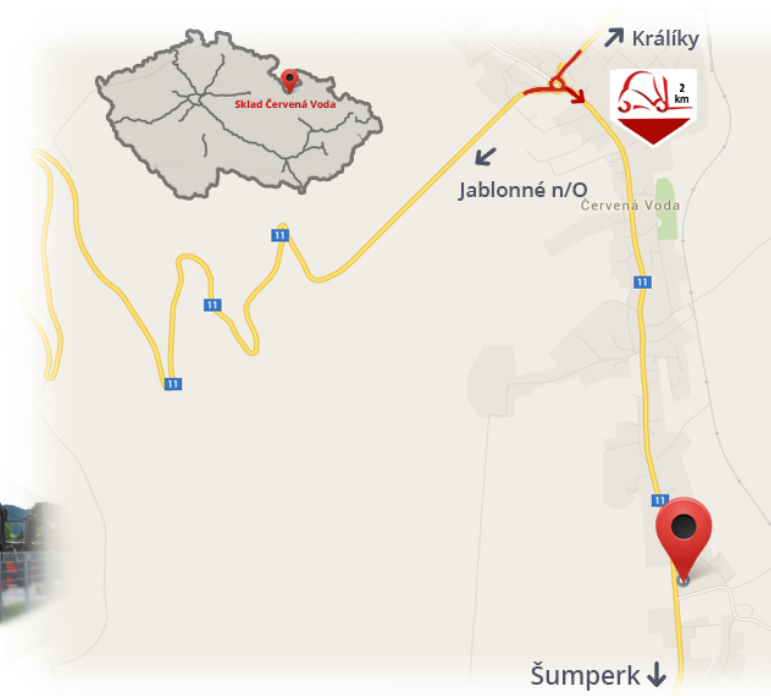

#CENA\_KC\_BEZ\_DPH# 21% / пара

Грузоподъёмность	<b>3300</b> кг
Ширина	<b>100</b> мм
Высота	<b>50</b> мм
Длина	<b>2000</b> мм

Примечания

**Склад #CERVENA\_VODA#**