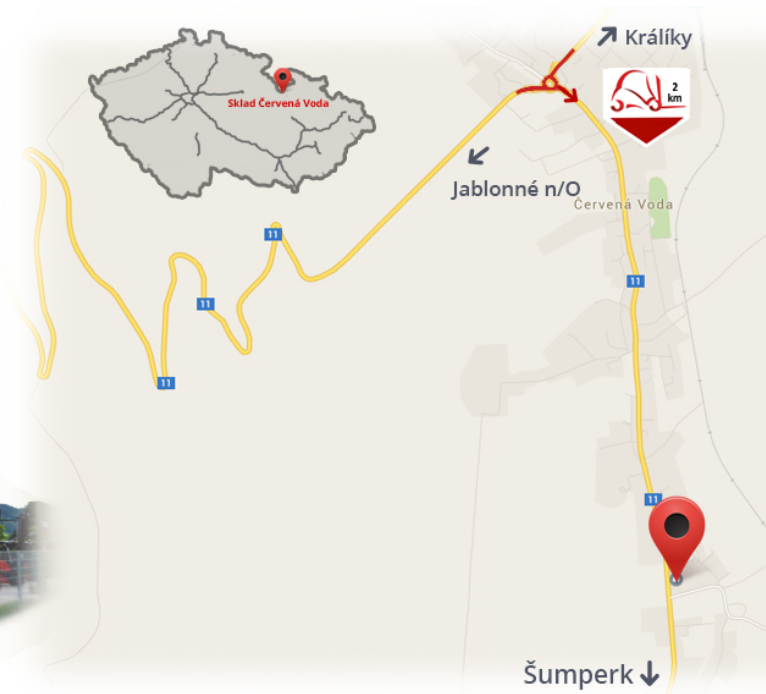

#CENA\_KC\_BEZ\_DPH# 21% / пара

Грузоподъёмность	<b>2500</b> кг
Ширина	<b>100</b> мм
Высота	<b>40</b> мм
Длина	<b>1600</b> мм

Примечания

**Склад #CERVENA\_VODA#**