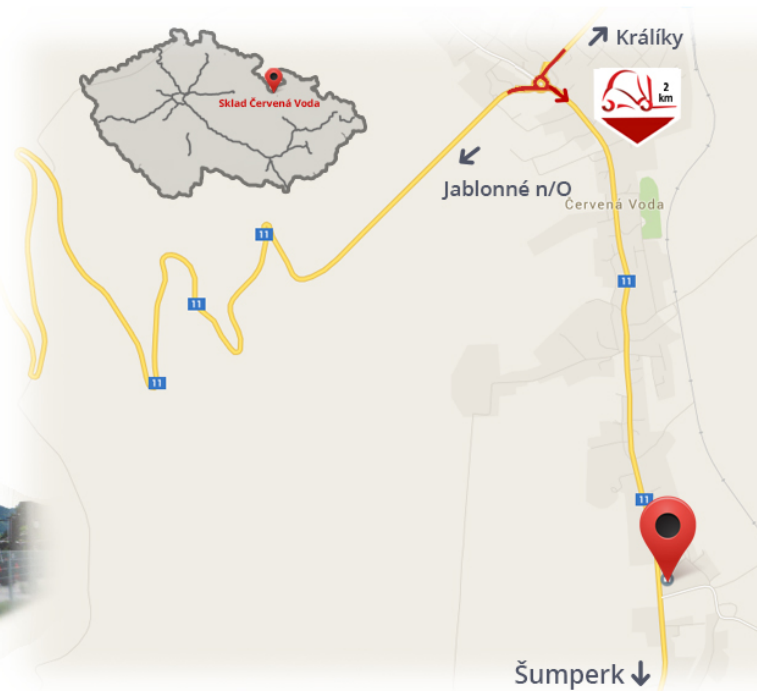

#CENA_KC_BEZ_DPH# 21% / пара

Грузоподъёмность	2500 кг
Ширина	100 мм
Высота	40 мм
Длина	1800 мм

Примечания

Склад #CERVENA_VODA#