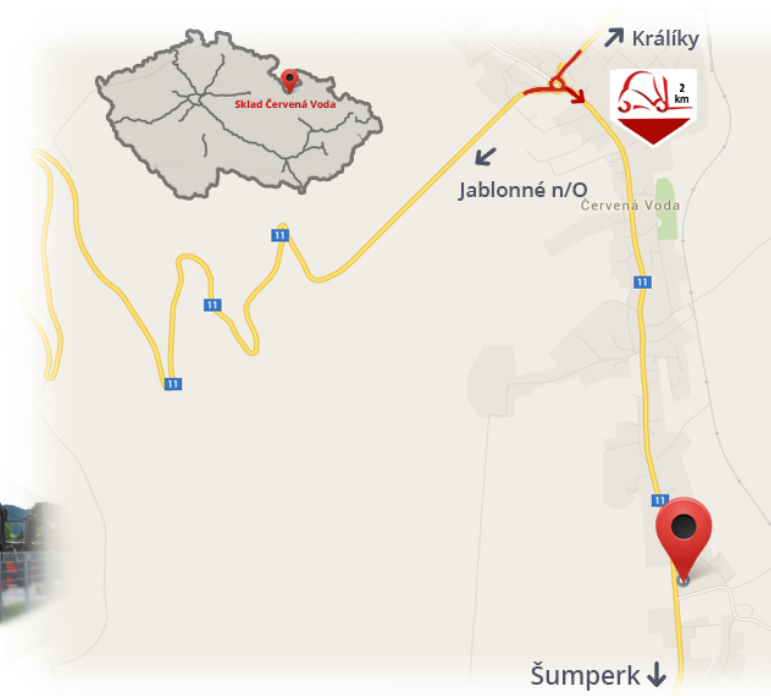

#CENA_KC_BEZ_DPH# 21% / пара

Грузоподъёмность	2500 кг
Ширина	100 мм
Высота	40 мм
Длина	2400 мм

Примечания

Склад #CERVENA_VODA#