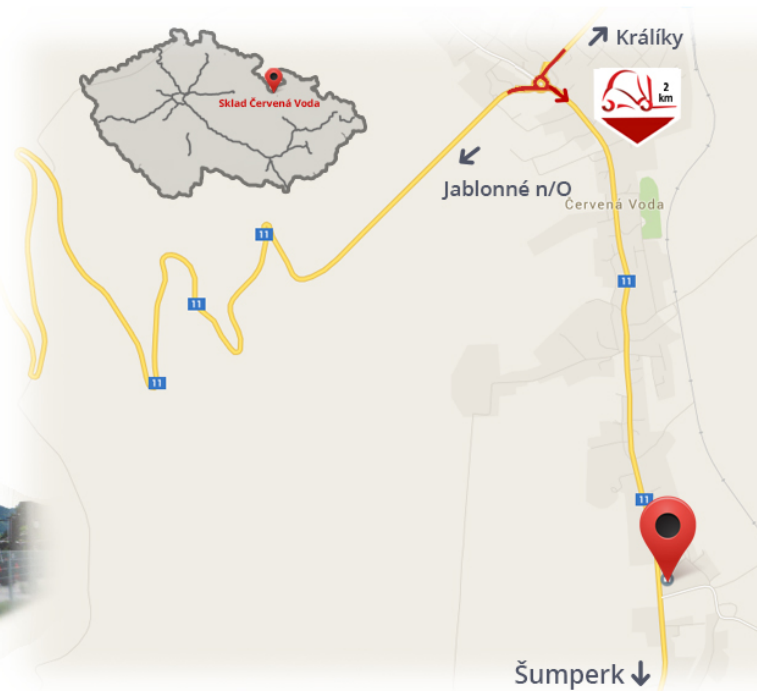

#CENA\_KC\_BEZ\_DPH# 21% / пара

Грузоподъёмность	<b>2500</b> кг
Ширина	<b>100</b> мм
Высота	<b>40</b> мм
Длина	<b>1600</b> мм

Примечания

**Склад #CERVENA\_VODA#**