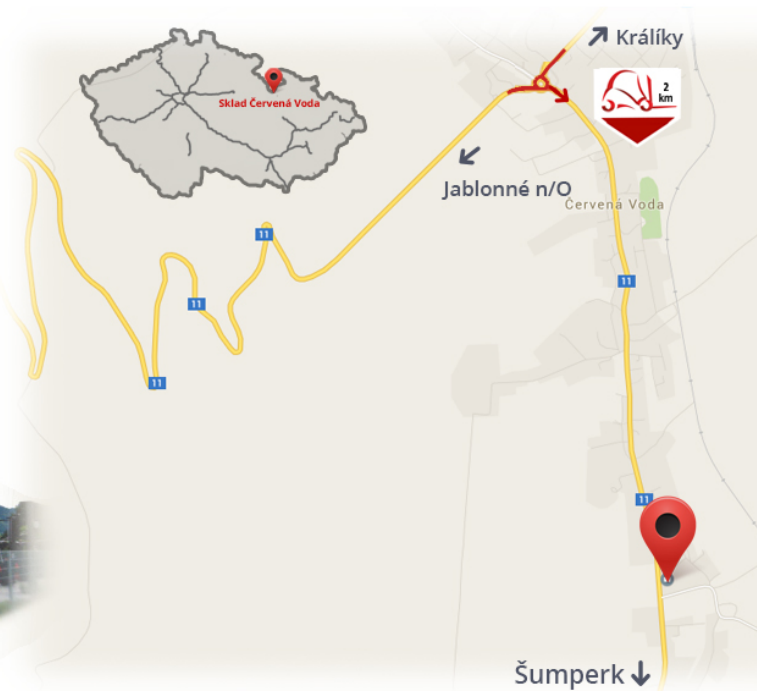

#CENA\_KC\_BEZ\_DPH# 21% / пара

Грузоподъёмность	<b>2500</b> кг
Ширина	<b>100</b> мм
Высота	<b>40</b> мм
Длина	<b>1800</b> мм

Примечания

**Склад #CERVENA\_VODA#**