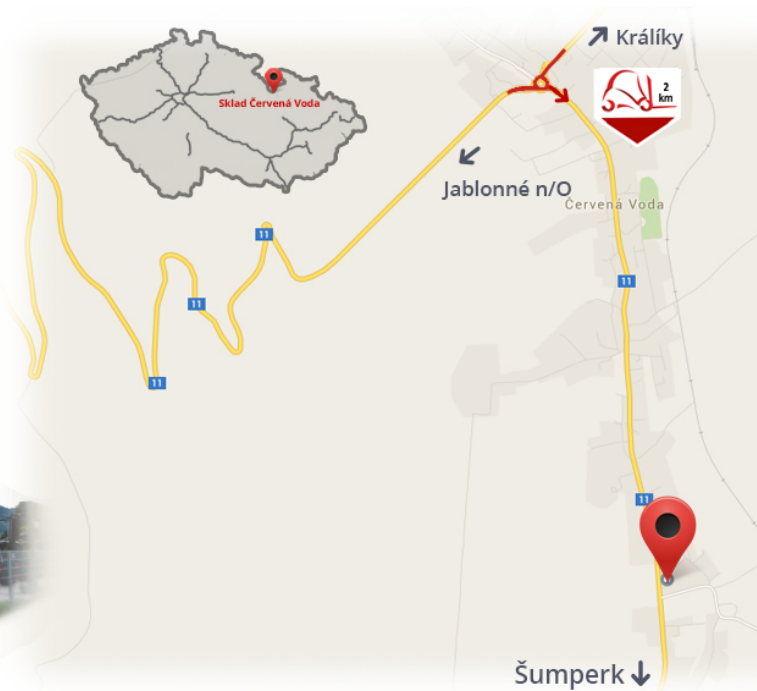

#CENA_KC_BEZ_DPH# 21% / пара

Грузоподъёмность	3300 кг
Ширина	100 мм
Высота	50 мм
Длина	1600 мм

Примечания

Склад #CERVENA_VODA#