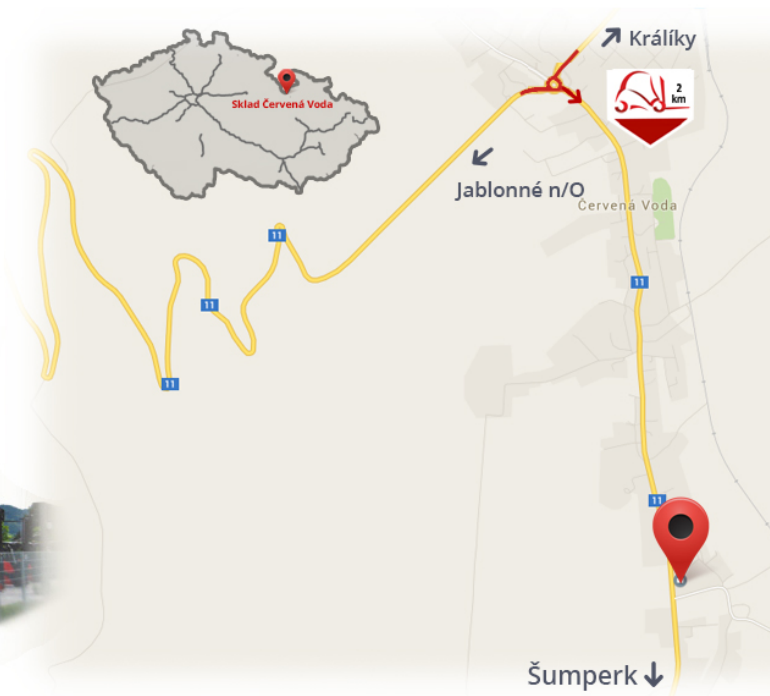

#CENA_KC_BEZ_DPH# 21% / пара

Грузоподъёмность	4000 кг
Ширина	125 мм
Высота	45 мм
Длина	2000 мм

Примечания

Склад #CERVENA_VODA#