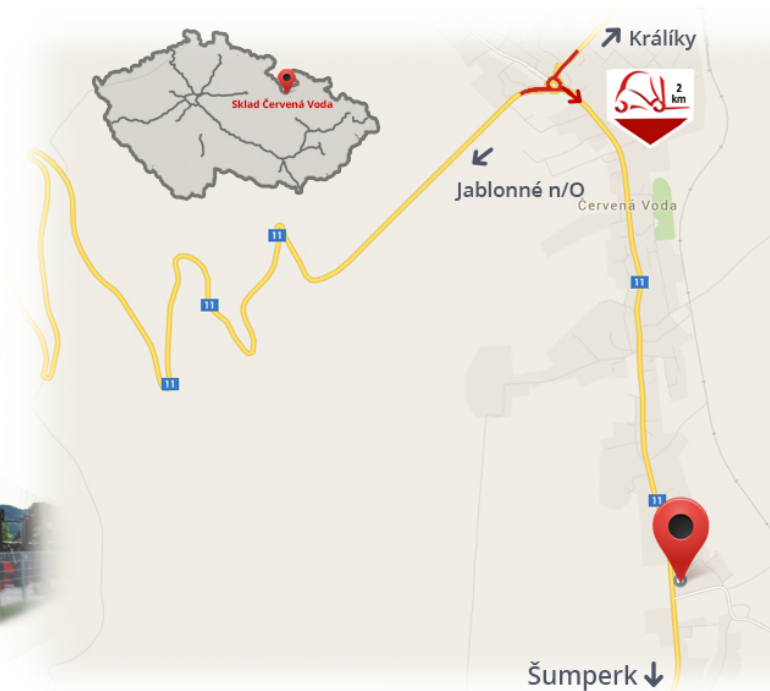

#CENA_KC_BEZ_DPH# 21% / пара

Грузоподъёмность	3000 кг
Ширина	120 мм
Высота	40 мм
Длина	1600 мм

Примечания

Склад #CERVENA_VODA#