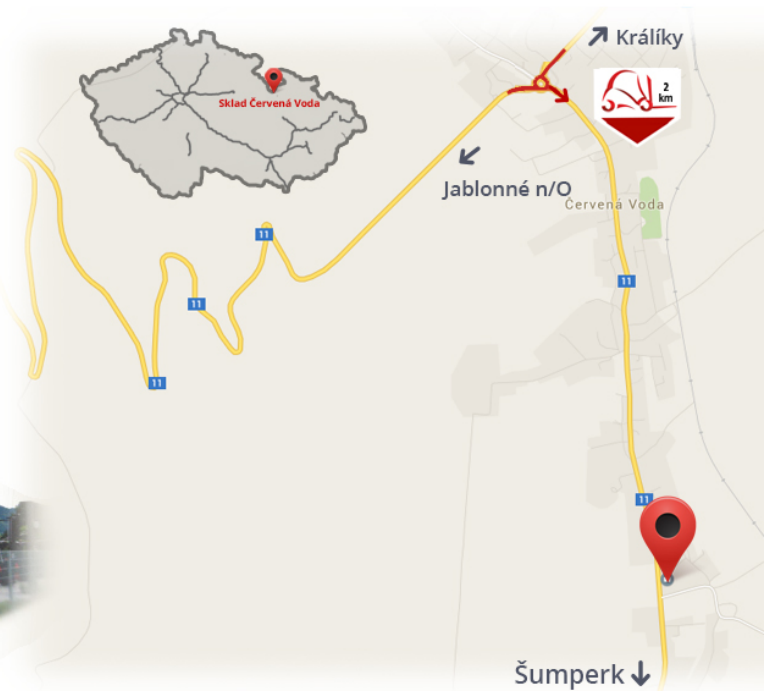

#CENA\_KC\_BEZ\_DPH# 21% / пара

Грузоподъёмность	<b>2500</b> кг
Ширина	<b>100</b> мм
Высота	<b>40</b> мм
Длина	<b>1600</b> мм

Примечания

**Склад #CERVENA\_VODA#**