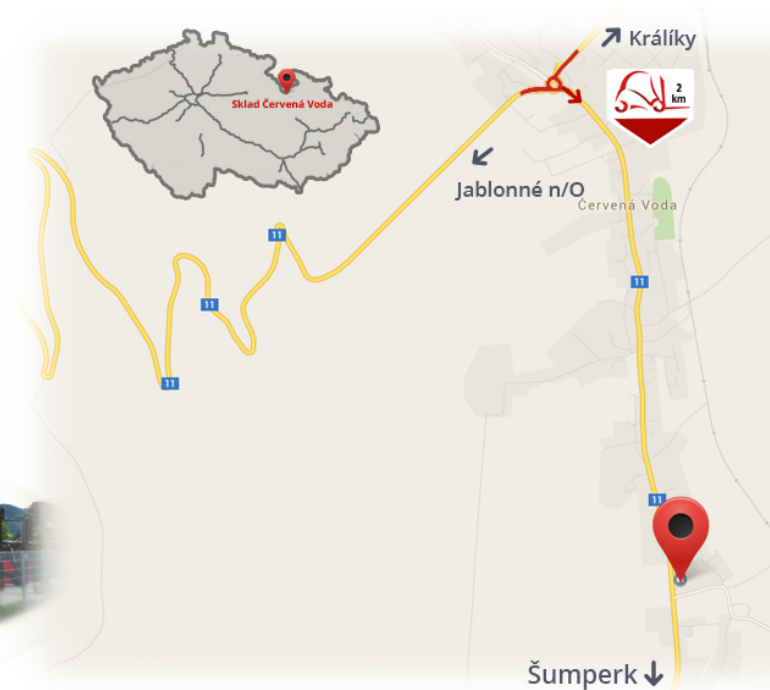

#CENA\_KC\_BEZ\_DPH# 21%

Тип	суперэластик
Исполнение	немаркие
Размер	27x10-12, CBX8.00

Примечания

**Склад #CERVENA\_VODA#**

VZV GROUP s.r.o.  
561 61 Červená Voda 105  
#CESKA\_REPUBLIKA#  
WWW.VZVGROUP.COM