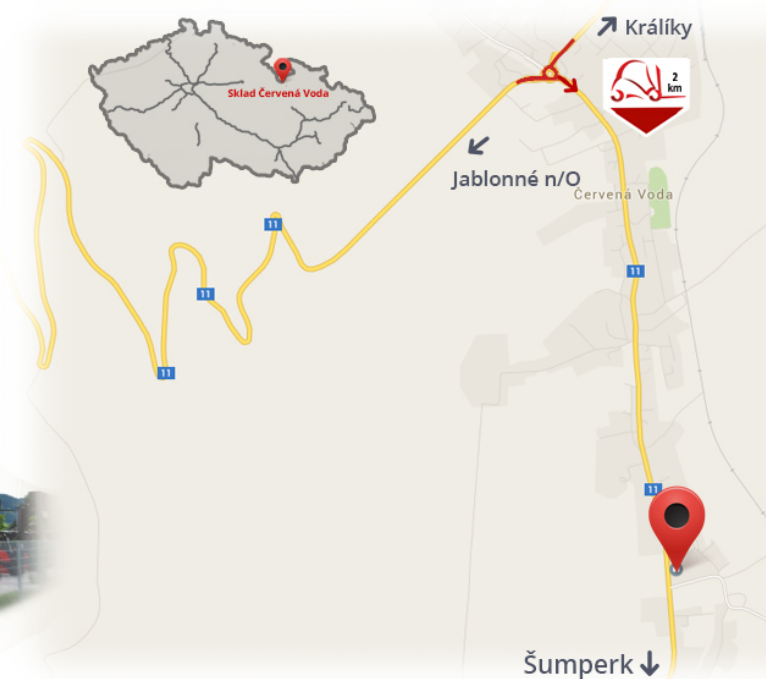

#CENA\_KC\_BEZ\_DPH# 21%

Тип каретки	<b>3A</b>
Грузоподъёмность	<b>3500 кг</b>
Ширина	<b>1750 мм</b>

Примечания

**Склад #CERVENA\_VODA#**

VZV GROUP s.r.o.  
561 61 Červená Voda 105  
#CESKA\_REPUBLIKA#  
WWW.VZVGROUP.COM