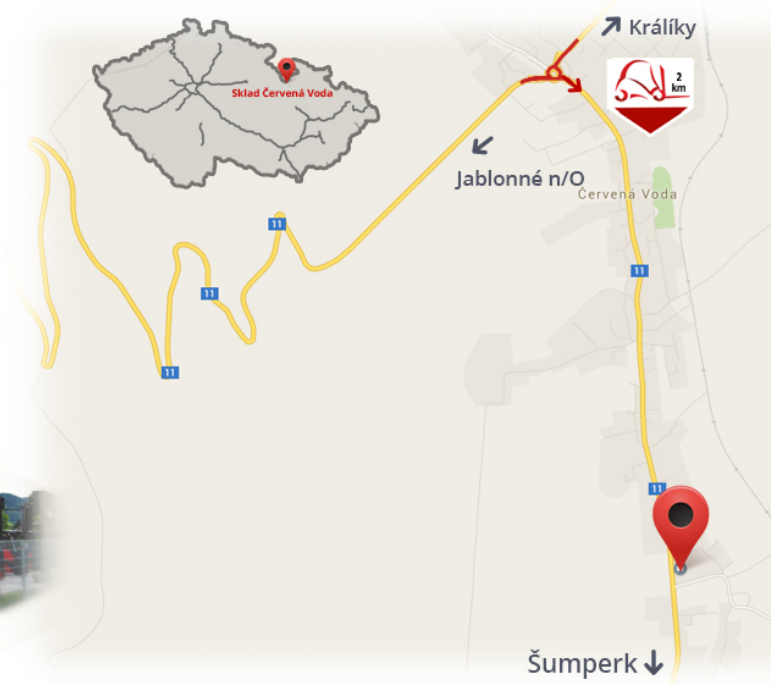

#CENA\_KC\_BEZ\_DPH# 21%

Тип каретки	<b>4A</b>
Грузоподъёмность	<b>7000 кг</b>
Ширина	<b>1800 мм</b>

Примечания

**Склад #CERVENA\_VODA#**

VZV GROUP s.r.o.  
561 61 Červená Voda 105  
#CESKA\_REPUBLIKA#  
WWW.VZVGROUP.COM