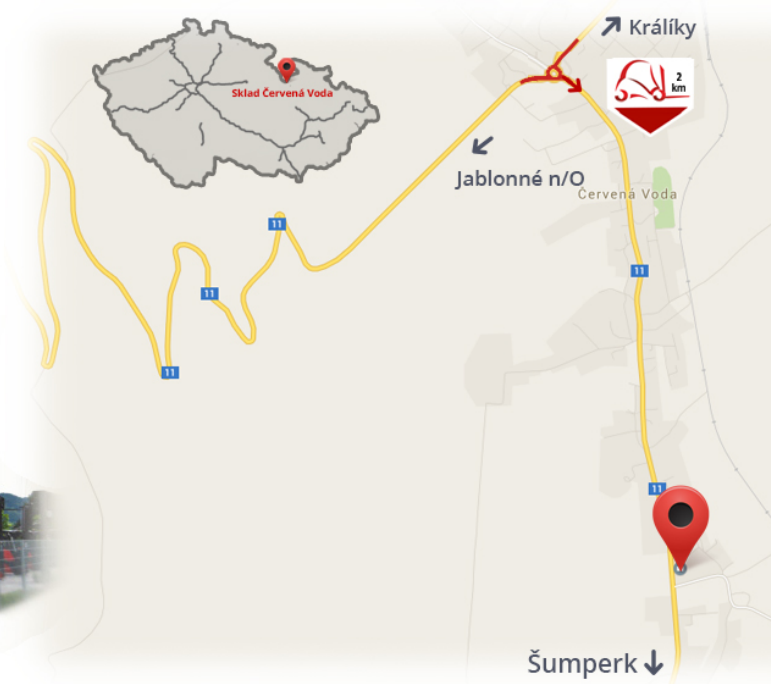

#CENA\_KC\_BEZ\_DPH# 21%

Тип каретки	<b>4A</b>
Грузоподъёмность	<b>7000 кг</b>
Ширина	<b>1650 мм</b>

Примечания

**Склад #CERVENA\_VODA#**

VZV GROUP s.r.o.  
561 61 Červená Voda 105  
#CESKA\_REPUBLIKA#  
WWW.VZVGROUP.COM