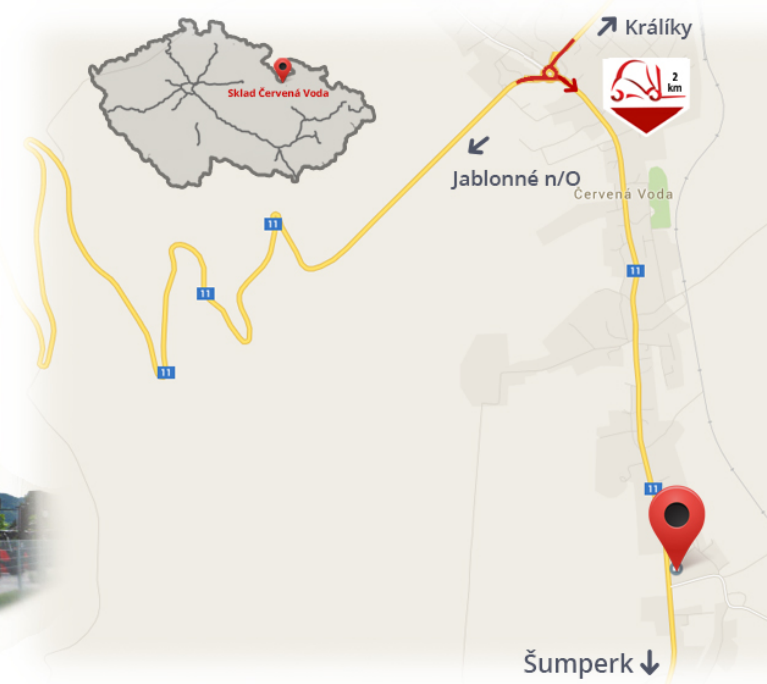

#CENA\_KC\_BEZ\_DPH# 21%

Тип каретки	<b>4A</b>
Грузоподъёмность	<b>7000 кг</b>
Ширина	<b>1800 мм</b>

Примечания

**Склад #CERVENA\_VODA#**

VZV GROUP s.r.o.  
561 61 Červená Voda 105  
#CESKA\_REPUBLIKA#  
WWW.VZVGROUP.COM