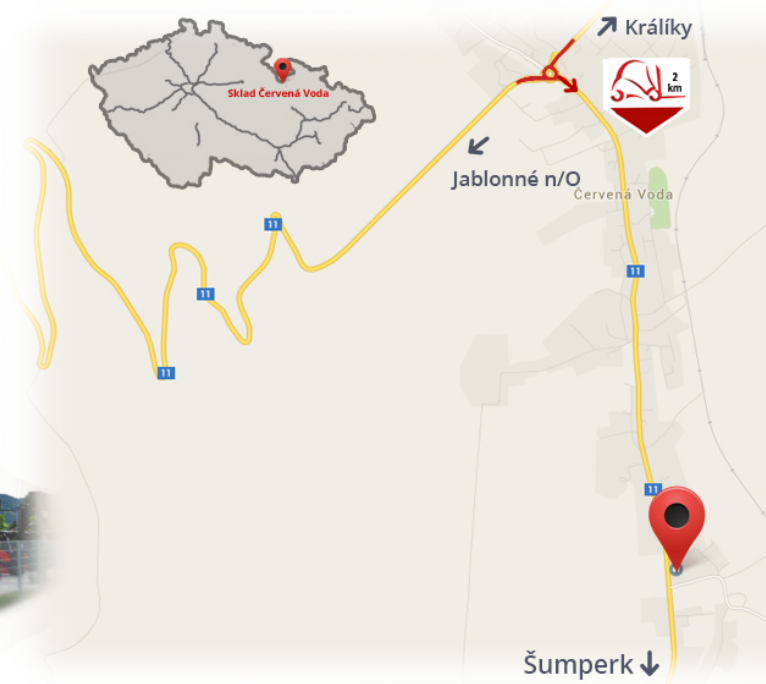

#CENA\_KC\_BEZ\_DPH# 21%

Тип каретки	<b>3A</b>
Грузоподъёмность	<b>3500 кг</b>
Ширина	<b>1750 мм</b>

Примечания

**Склад #CERVENA\_VODA#**

VZV GROUP s.r.o.  
561 61 Červená Voda 105  
#CESKA\_REPUBLIKA#  
WWW.VZVGROUP.COM