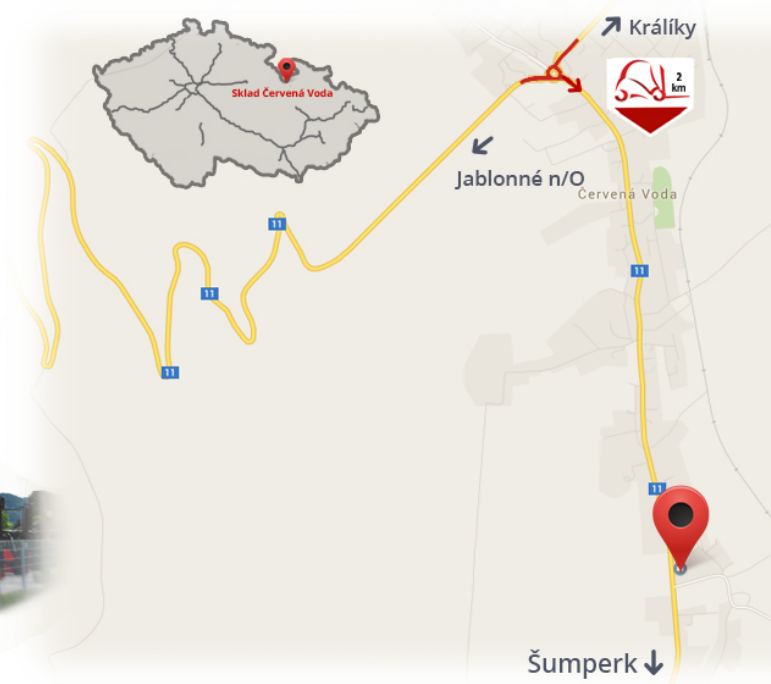

#CENA\_KC\_BEZ\_DPH# 21%

Тип каретки	<b>4A</b>
Грузоподъёмность	<b>7000 кг</b>
Ширина	<b>1750 мм</b>

Примечания

**Склад #CERVENA\_VODA#**

VZV GROUP s.r.o.  
561 61 Červená Voda 105  
#CESKA\_REPUBLIKA#  
WWW.VZVGROUP.COM