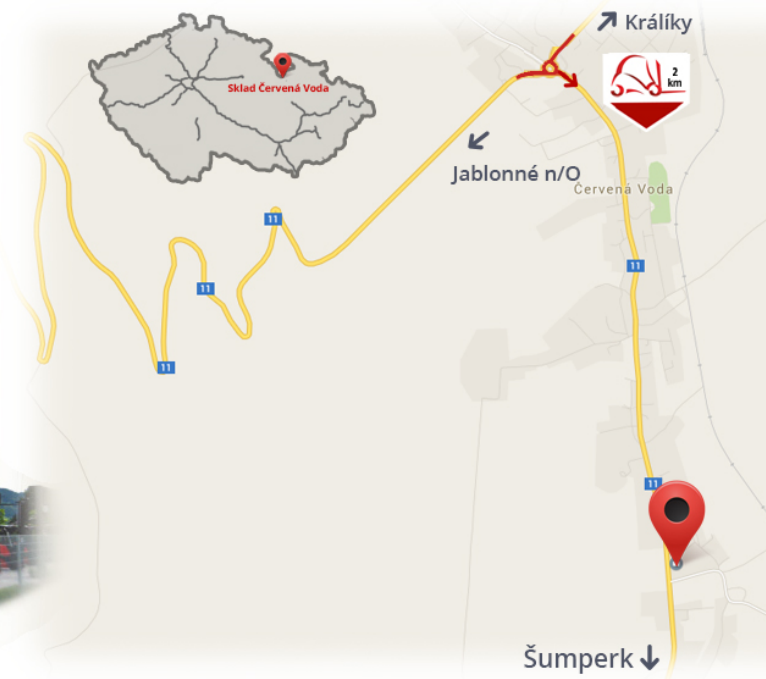

#CENA\_KC\_BEZ\_DPH# 21% / **пара**

Тип каретки	<b>2A</b>
Грузоподъёмность	<b>2000</b> кг
Длина	<b>2000</b> мм
Высота	<b>40</b> мм
Ширина	<b>80</b> мм

Примечания

**Склад #CERVENA\_VODA#**