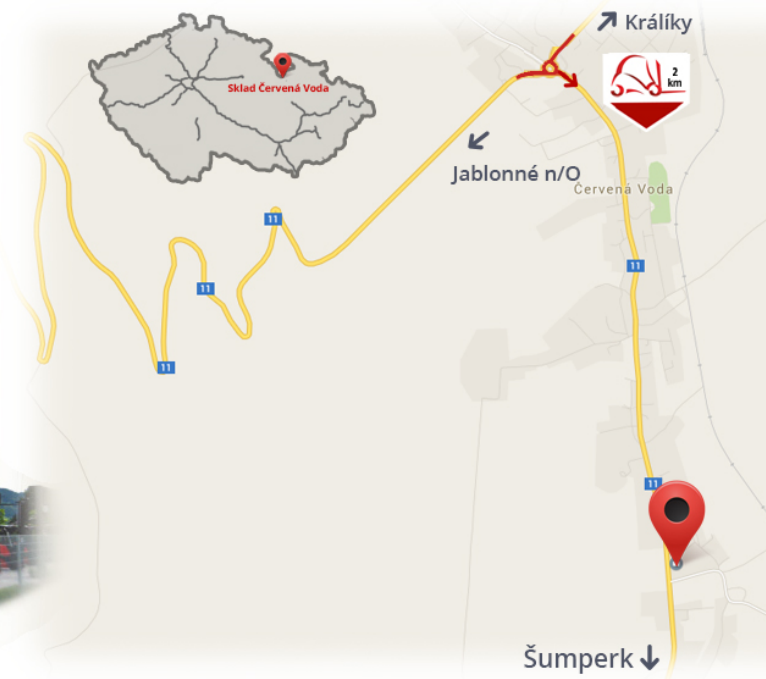

#CENA_KC_BEZ_DPH# 21% / **пара**

Тип каретки	2A
Грузоподъёмность	2000 кг
Длина	2000 мм
Высота	40 мм
Ширина	80 мм

Примечания

Склад #CERVENA_VODA#