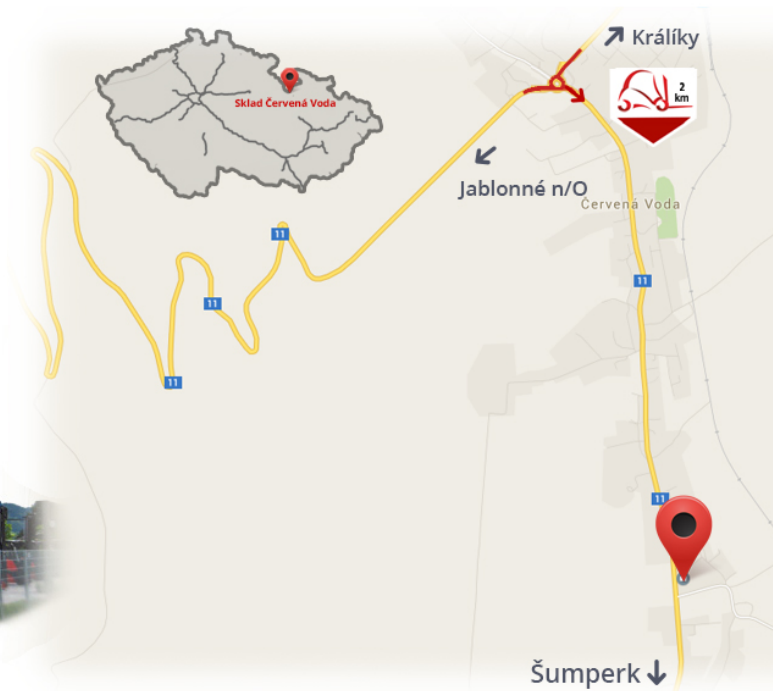

#CENA_KC_BEZ_DPH# 21% / pár

Nosnost	2000 kg
Šírka	80 mm
Výška	40 mm
Dĺžka	2200 mm

Poznámky

Sklad #CERVENA_VODA#