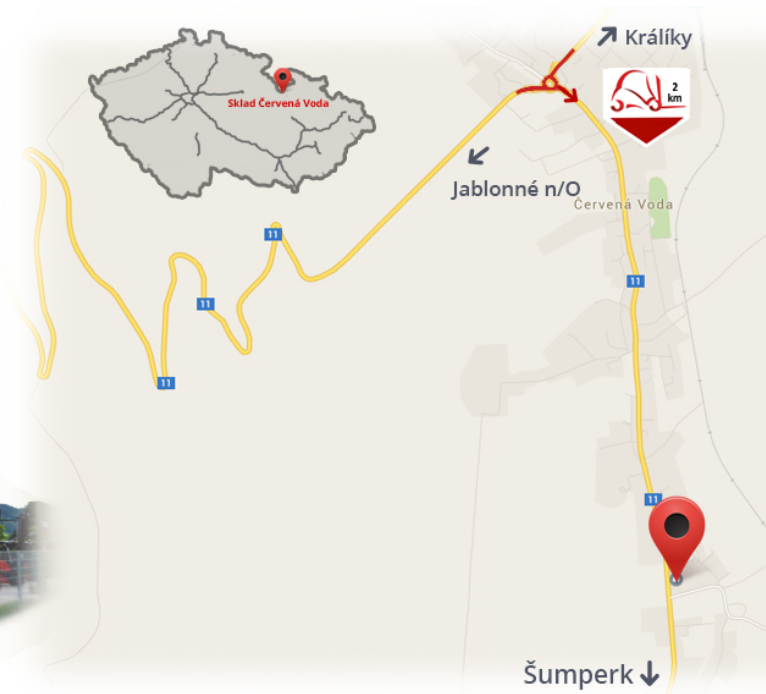

**#CENA\_KC\_BEZ\_DPH# 21% / pár**

Nosnost	<b>2000 kg</b>
Šírka	<b>80 mm</b>
Výška	<b>40 mm</b>
Dĺžka	<b>1800 mm</b>

Poznámky

**Sklad #CERVENA\_VODA#**