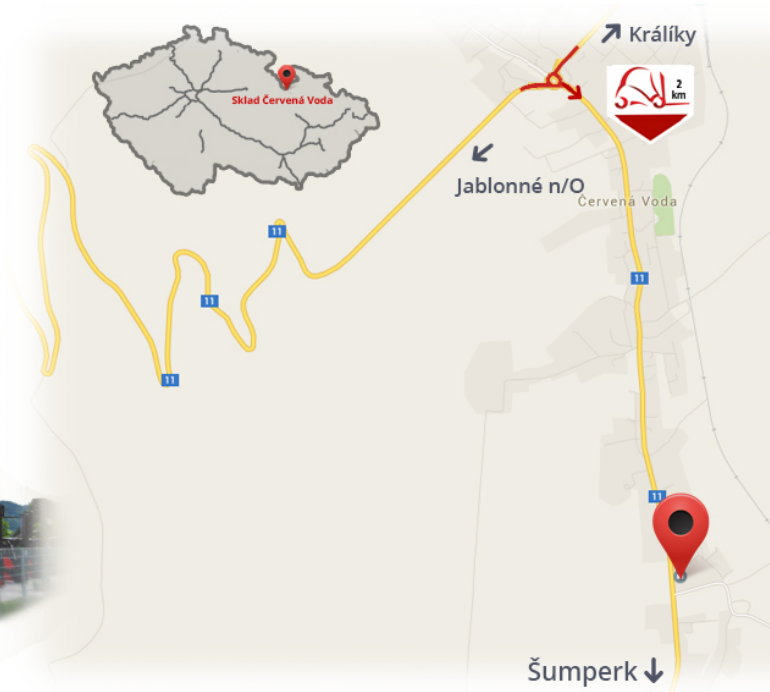

#CENA\_KC\_BEZ\_DPH# 21% / pár

Nosnost	<b>5400</b> kg
Šírka	<b>140</b> mm
Výška	<b>50</b> mm
Dĺžka	<b>2400</b> mm

Poznámky

**Sklad #CERVENA\_VODA#**