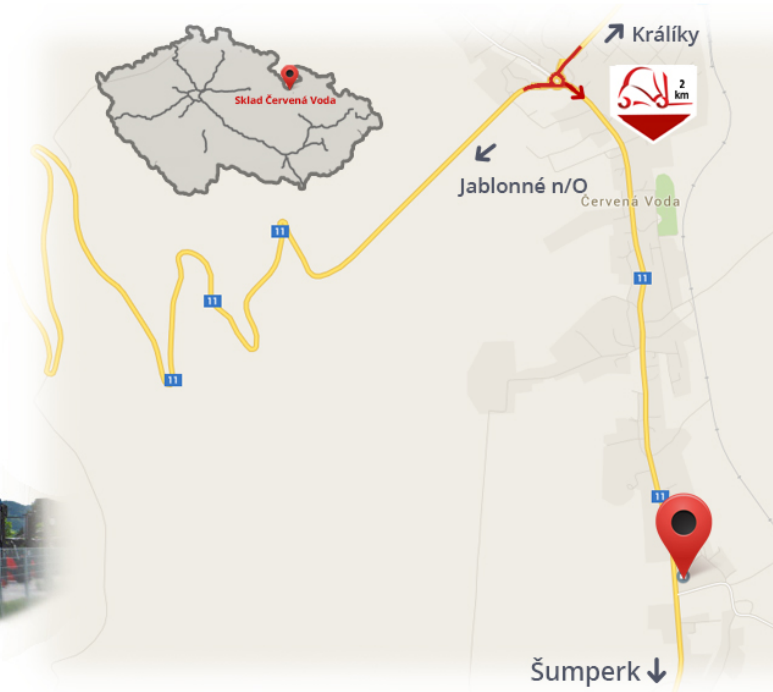

#CENA_KC_BEZ_DPH# 21% / pár

Nosnost	3300 kg
Šírka	100 mm
Výška	50 mm
Dĺžka	2400 mm

Poznámky

Sklad #CERVENA_VODA#