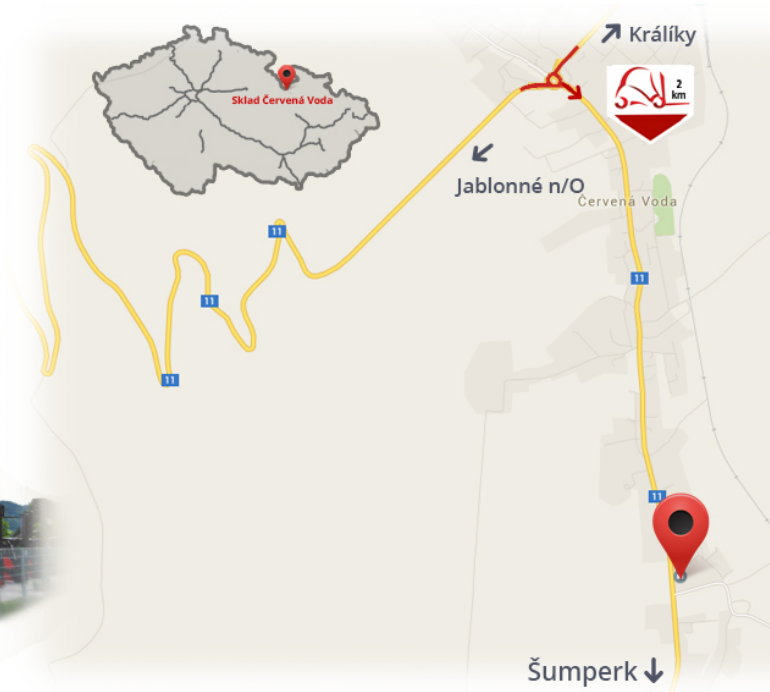

#CENA_KC_BEZ_DPH# 21% / pár

Nosnost	5000 kg
Šírka	150 mm
Výška	50 mm
Dĺžka	2400mm

Poznámky

Sklad #CERVENA_VODA#