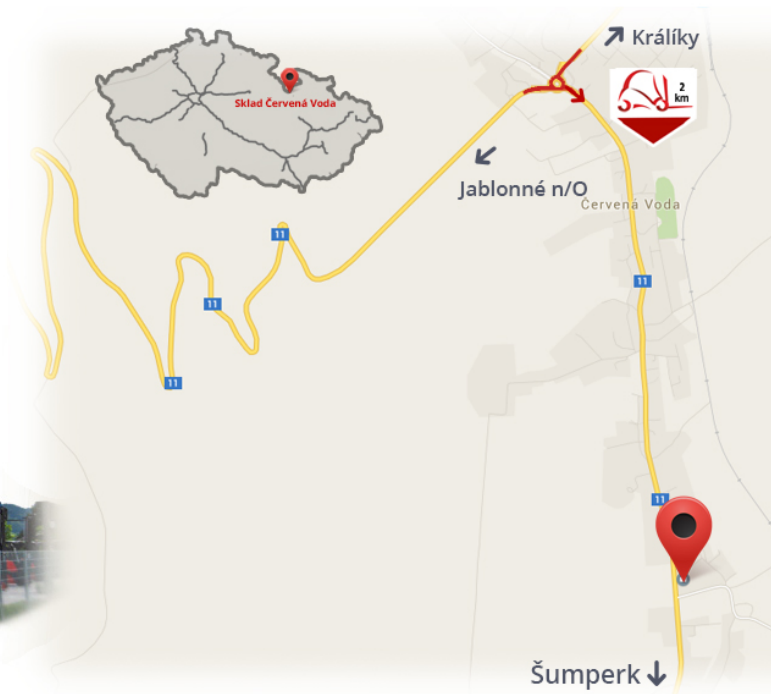

#CENA_KC_BEZ_DPH# 21% / pár

Nosnost	2000 kg
Šírka	80 mm
Výška	40 mm
Dĺžka	2000 mm

Poznámky

Sklad #CERVENA_VODA#