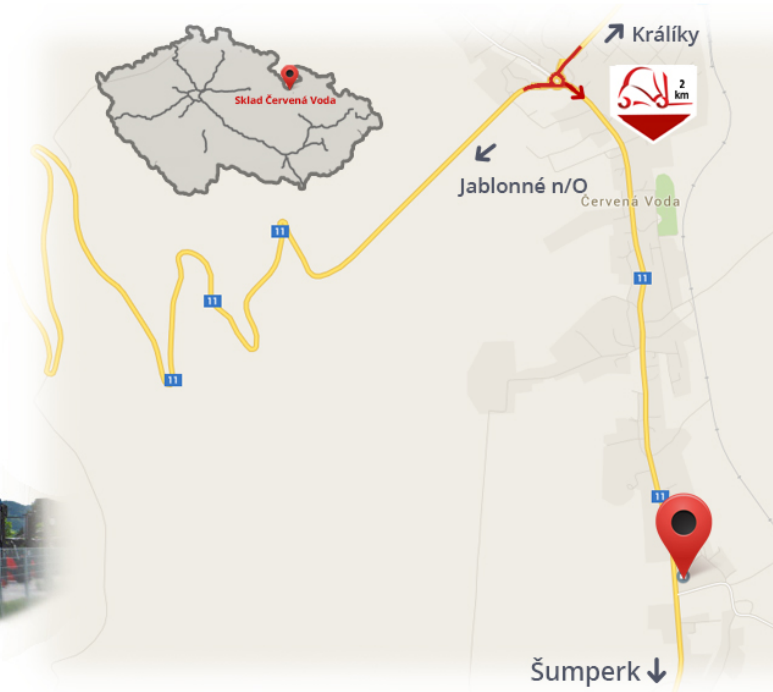

#CENA\_KC\_BEZ\_DPH# 21% / pár

Nosnost	<b>4900 kg</b>
Šírka	<b>120 mm</b>
Výška	<b>50 mm</b>
Dĺžka	<b>2400 mm</b>

Poznámky

**Sklad #CERVENA\_VODA#**