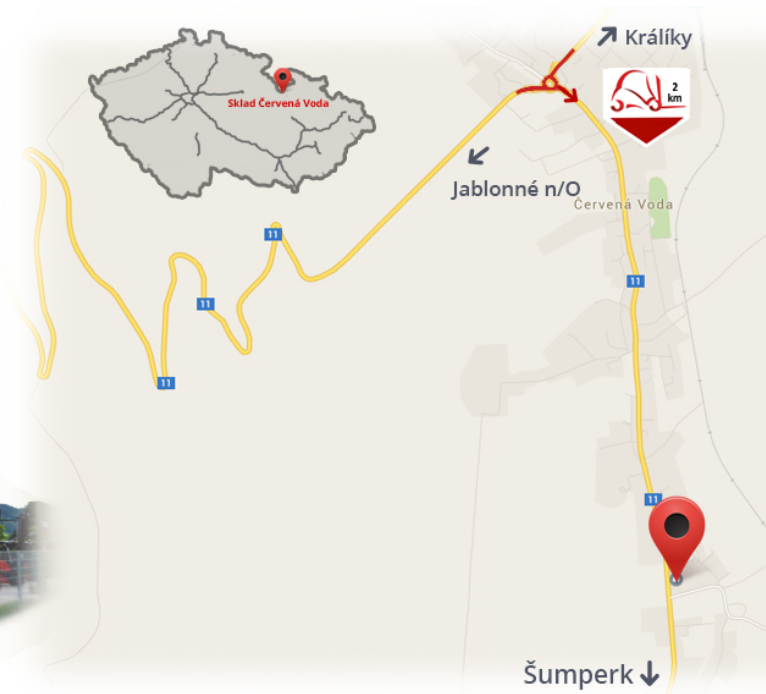

#CENA_KC_BEZ_DPH# 21% / pár

Nosnost	2000 kg
Šírka	80 mm
Výška	40 mm
Dĺžka	1800 mm

Poznámky

Sklad #CERVENA_VODA#