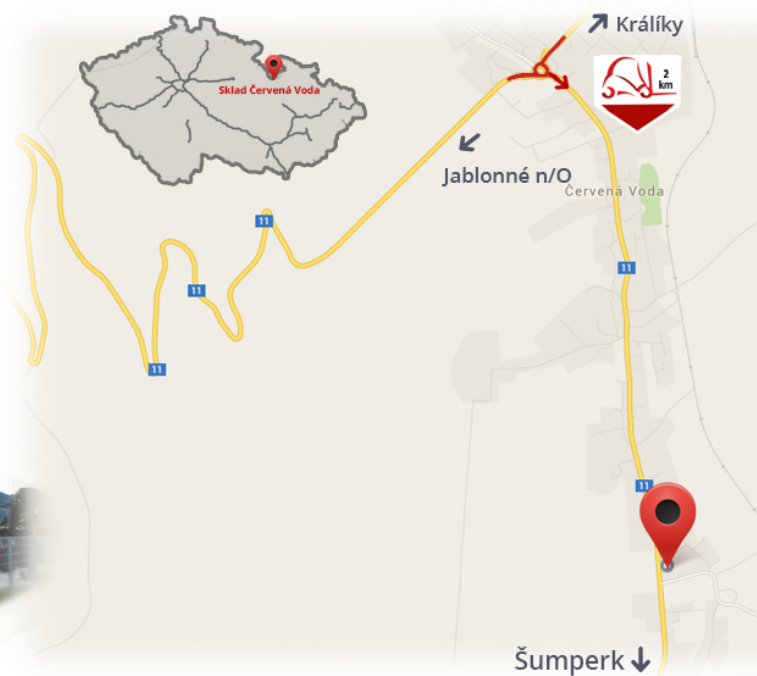

#CENA_KC_BEZ_DPH# 21% / pár

Nosnost	2000 kg
Délka	1600 mm
Šířka	80 mm
Výška	40 mm

Poznámky

Sklad #CERVENA_VODA#