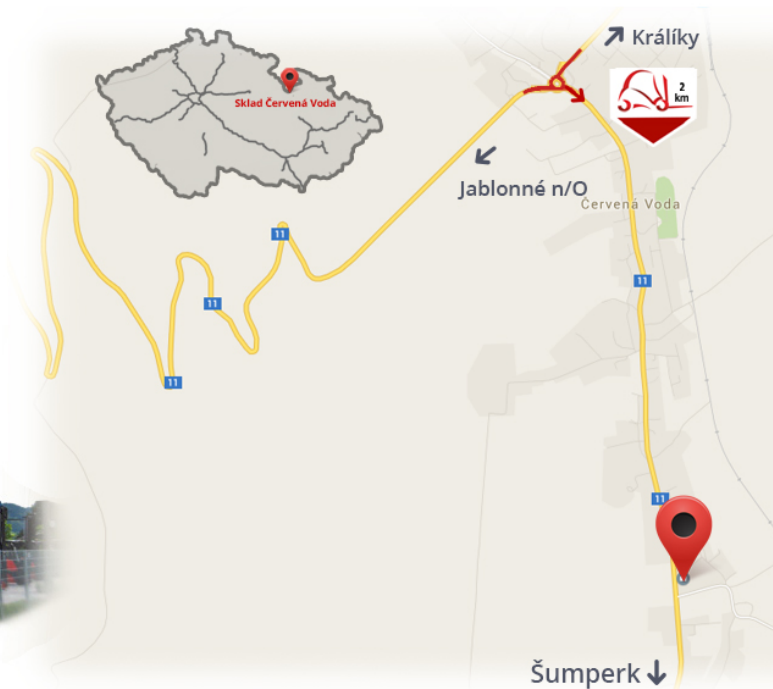

#CENA_KC_BEZ_DPH# 21% / pár

Nosnost	2000 kg
Šírka	80 mm
Výška	40 mm
Dĺžka	2400 mm

Poznámky

Sklad #CERVENA_VODA#