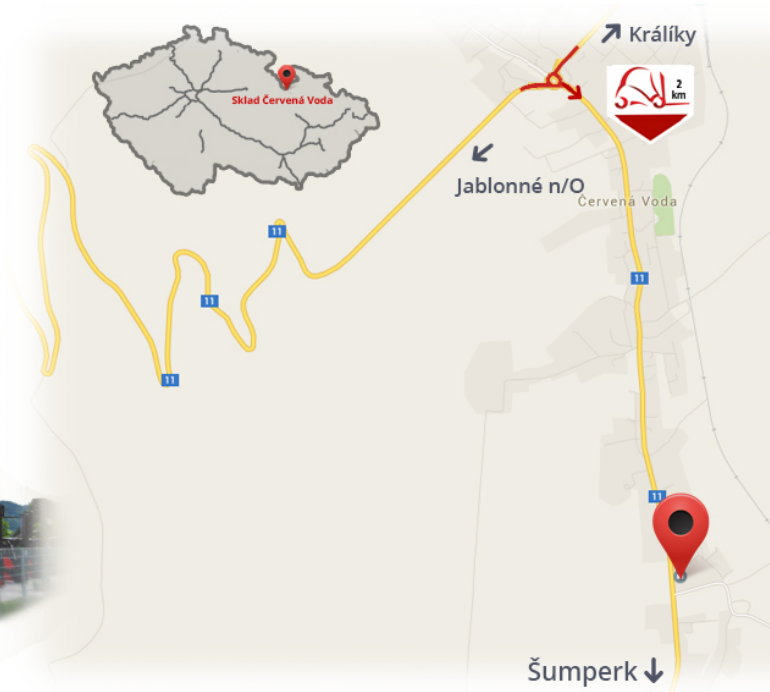

#CENA_KC_BEZ_DPH# 21% / pár

Nosnost	4900 kg
Šírka	120 mm
Výška	50 mm
Dĺžka	2000 mm

Poznámky

Sklad #CERVENA_VODA#