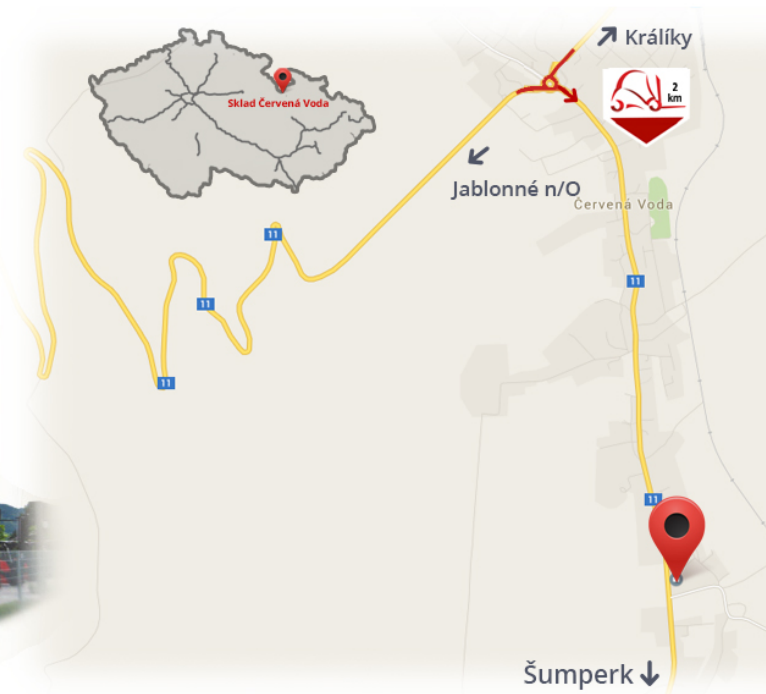

#CENA_KC_BEZ_DPH# 21% / pár

Nosnost	2000 kg
Šírka	80 mm
Výška	40 mm
Dĺžka	2000 mm

Poznámky

Sklad #CERVENA_VODA#