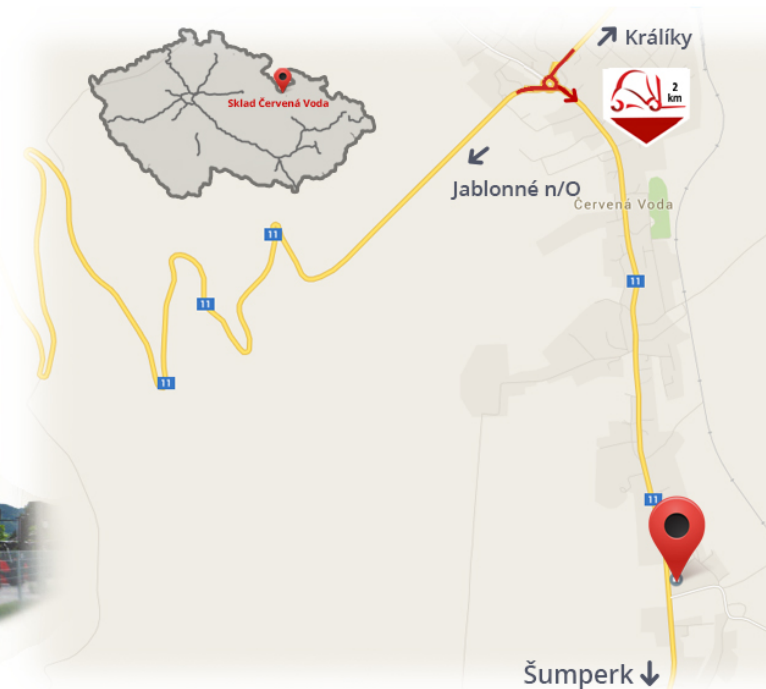

#CENA_KC_BEZ_DPH# 21% / pár

Nosnost	2000 kg
Šírka	80 mm
Výška	40 mm
Dĺžka	1800 mm

Poznámky

Sklad #CERVENA_VODA#