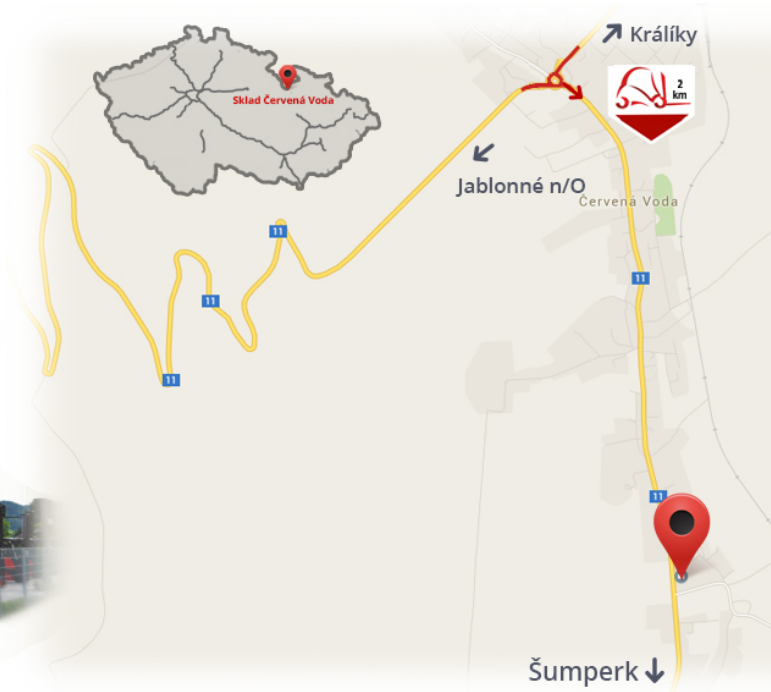

#CENA_KC_BEZ_DPH# 21% / pár

Nosnost	5400 kg
Šírka	125 mm
Výška	50 mm
Dĺžka	2200 mm

Poznámky

Sklad #CERVENA_VODA#